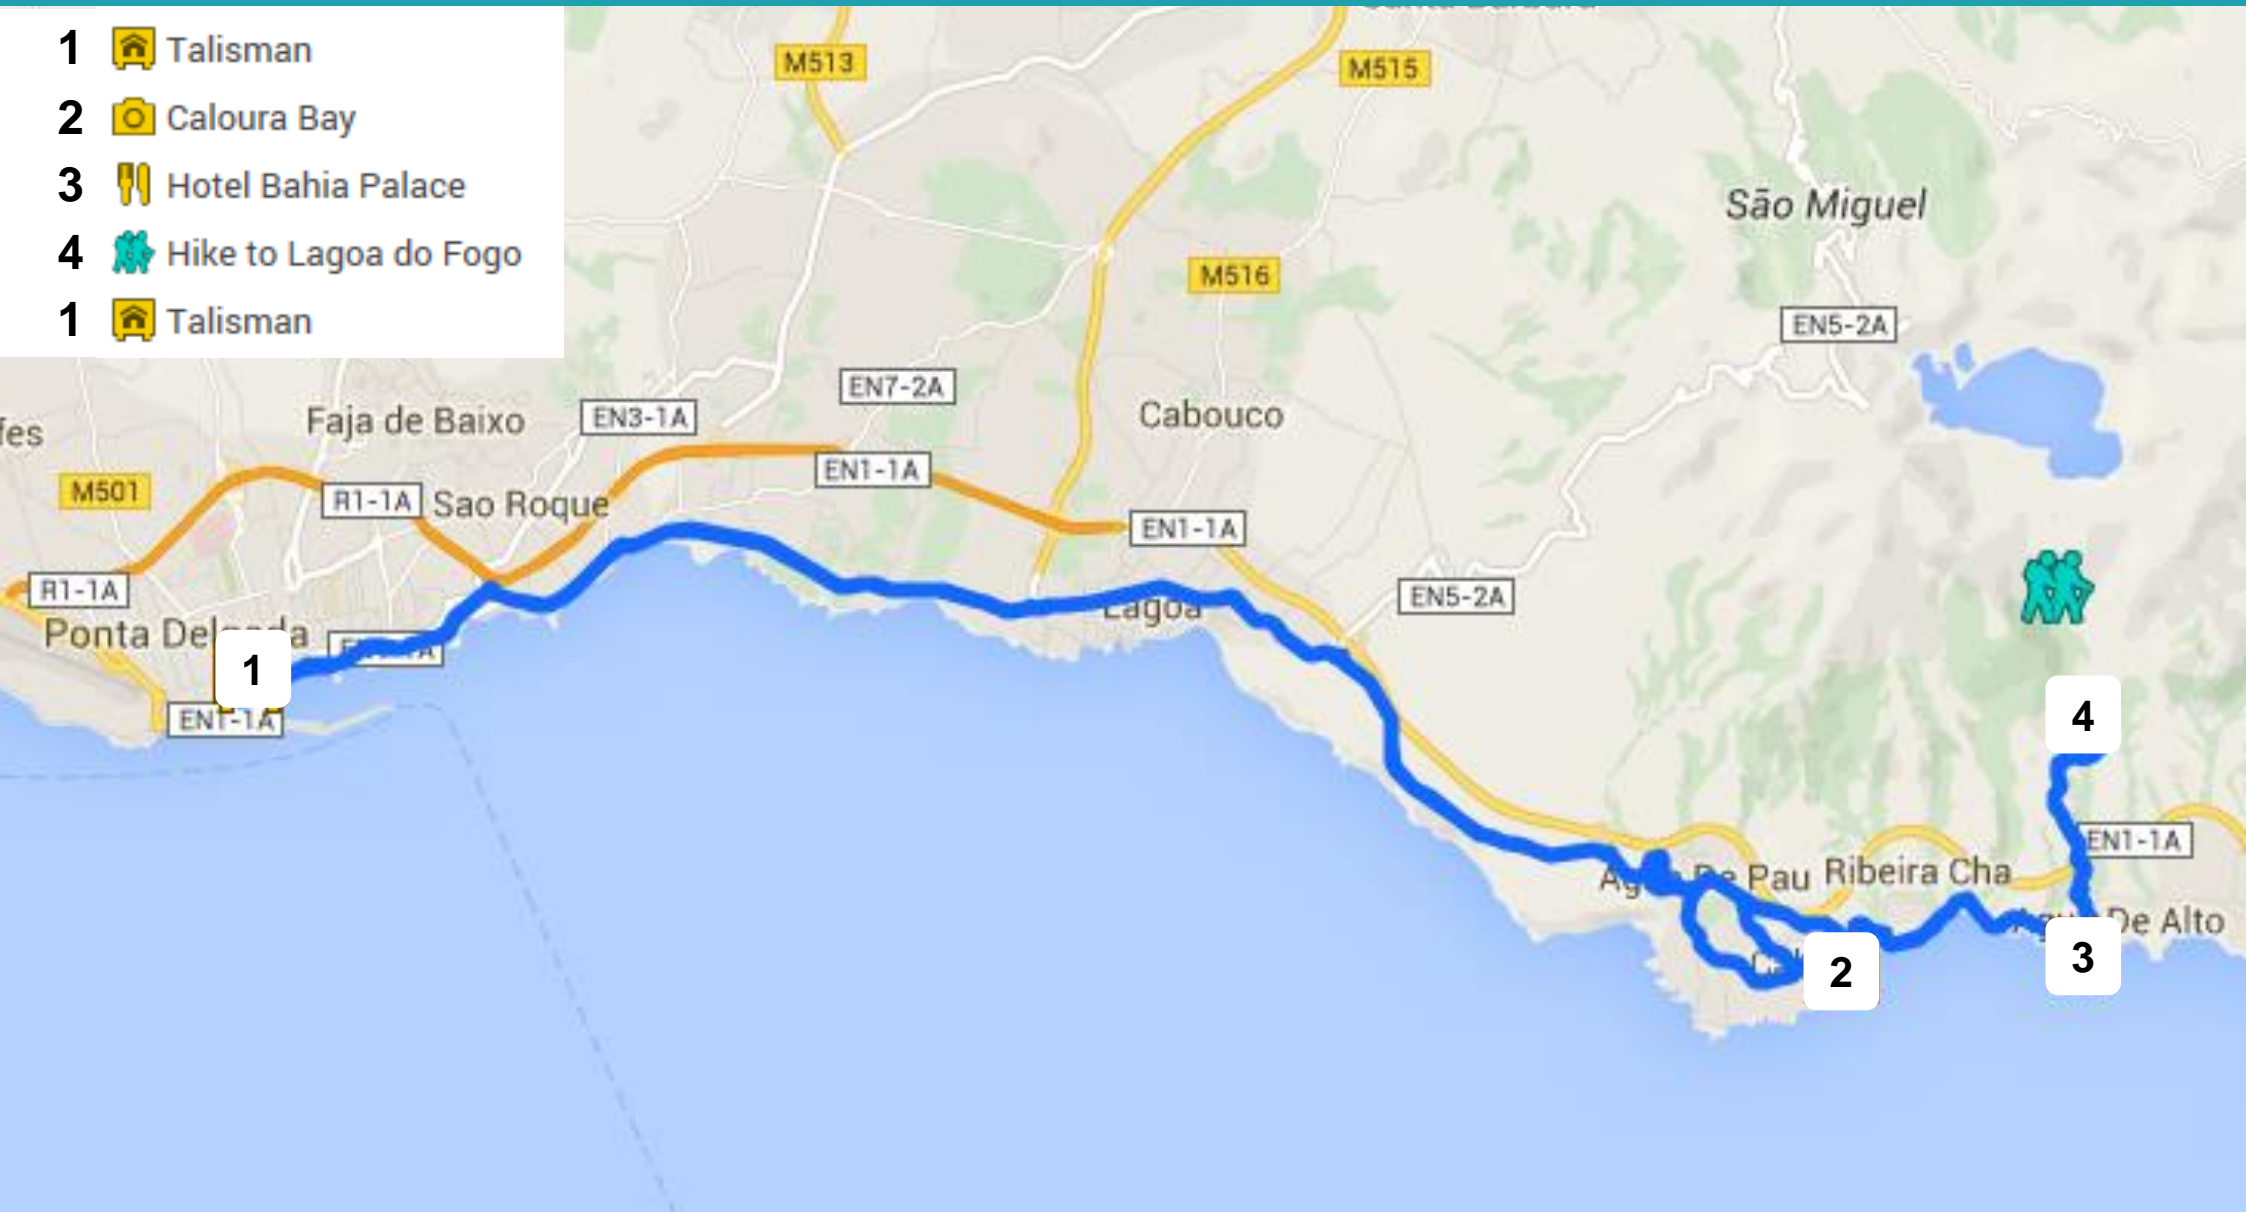

## Sao Miguel – itinerary day 1

- 1 🏠 Talisman
- 2 📷 Caloura Bay
- 3 🏨 Hotel Bahia Palace
- 4 🧑‍🌿 Hike to Lagoa do Fogo
- 1 🏠 Talisman

# Phenomenal globe

Travel. Explore. Enjoy. Experience.

S  
a  
o  
M  
i  
g  
u  
e  
l

I  
t  
i  
n  
e  
r  
a  
r  
y  
D  
a  
y  
2

- 1 🏠 Talisman
- 2 📷 Viewpoint 1: Lagoa Verde
- 3 📷 Viewpoint 2: Lagoa Verde
- 4 📷 Ribeira Grande
- 5 📷 Caldeira Velha
- 6 📷 Viewpoint Lagoa do Fogo
- 1 🏠 Talisman

## Sao Miguel – itinerary day 3

- 1 🏠 Talisman
- 2 📷 Lagoa das Furnas
- 3 🏠 Calderas
- 4 📷 Povoação
- 5 📷 Viewpoint da Ponta da Madr...
- 6 📷 Ponte dos Sete Arcos
- 7 🏠 Chá Gorreana
- 1 🏠 Talisman